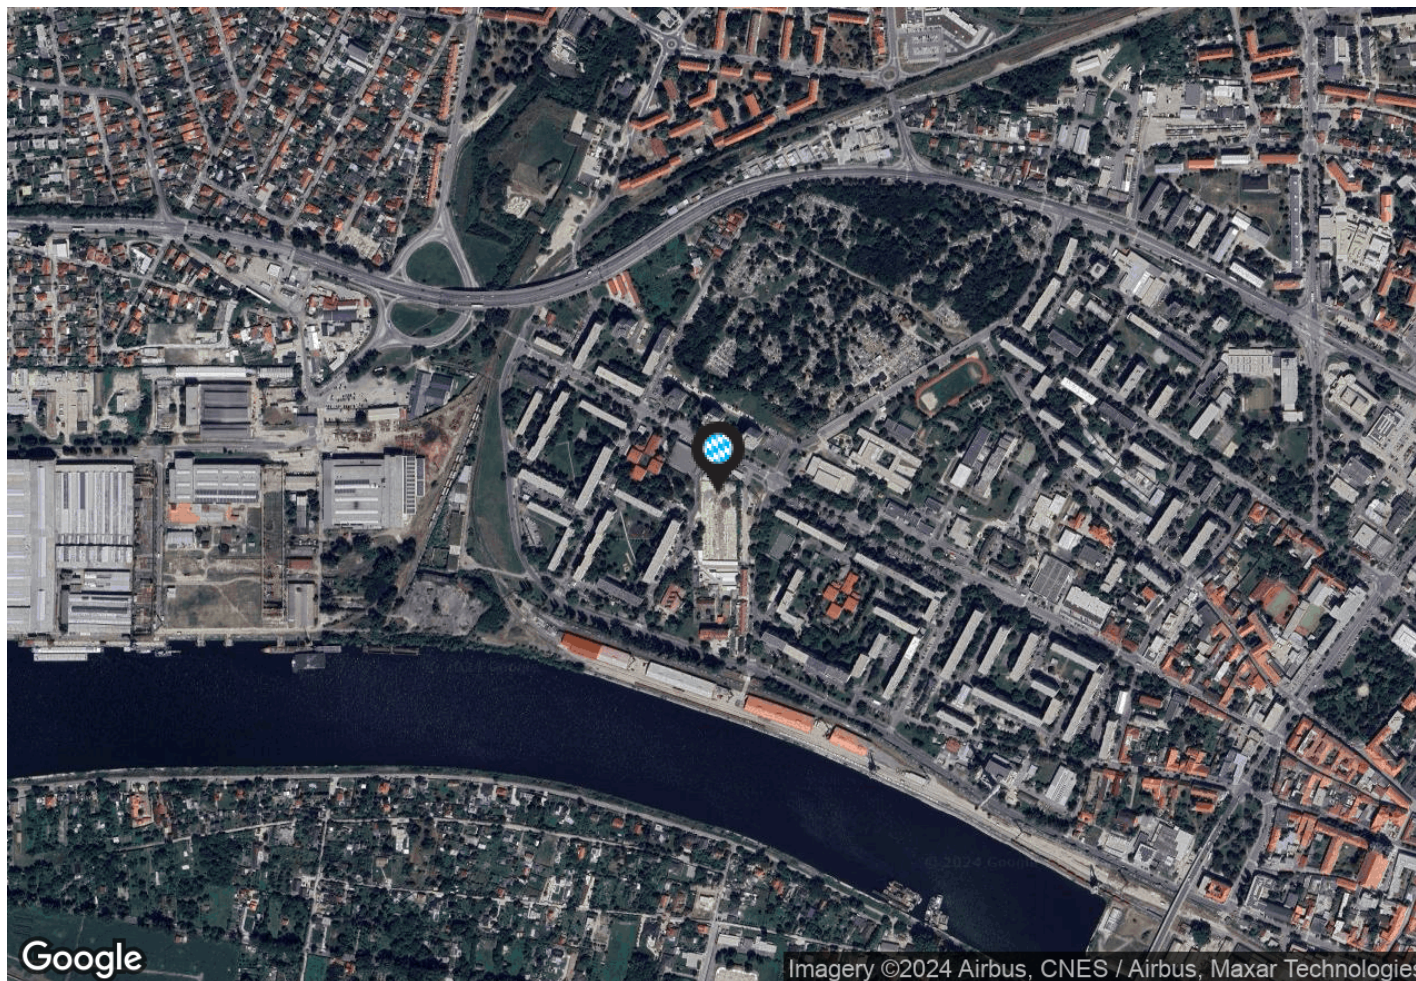

Orientační plán

OC Komárno

Město: Komárno

Ulice: Svätøjánska

přizemí

InterCora

www.intercora.cz

Základní údaje

Orientační plán

OC Komárno

Město: Komárno

Ulice: Svätojánska

InterCora

www.intercora.cz

Mapa - silniční

Základní údaje

potraviny: Billa
celková plocha centra: 3 440 m²

adresa:

město: Komárno
ulice: Svätojánska
poč. obyvatel: 32 287
gps: 47,761982 ; 18,114101

Orientační plán

OC Komárno

Město: Komárno

Ulice: Svätovánska

InterCora

www.intercora.cz

Mapa - letecký snímek

Základní údaje

potraviny: Billa

celková plocha centra: 3 440 m²

adresa:

město: Komárno

ulice: Svätovánska