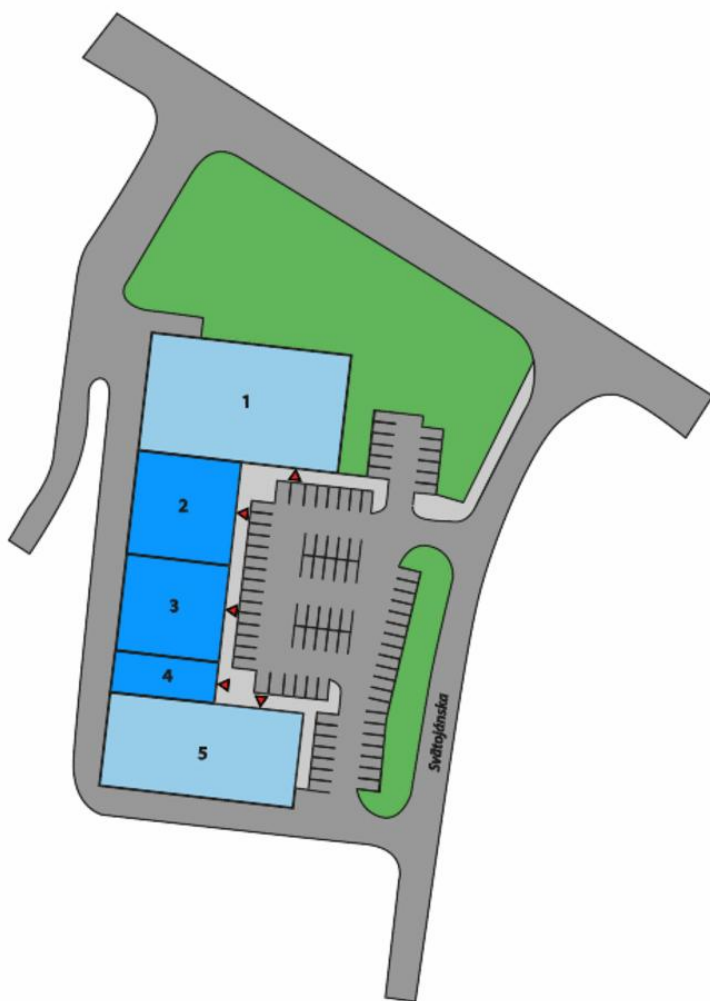

Orientační plán

OC Komárno

Město: Komárno

Ulice: Svätøjánska