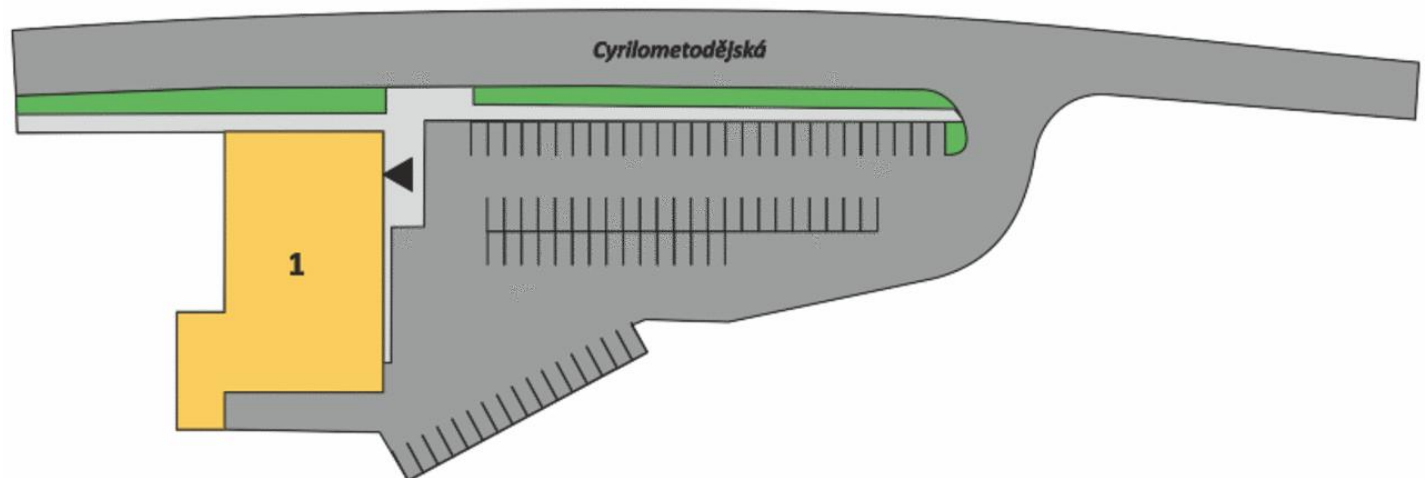

Orientační plán

Penny Market

Město: Valašské Klobouky

Ulice: Cyrilometodějská

InterCora

www.intercora.cz

Základní údaje

potraviny: Penny Market
dokončení stavby: 2005

adresa:

město: Valašské Klobouky
ulice: Cyrilometodějská