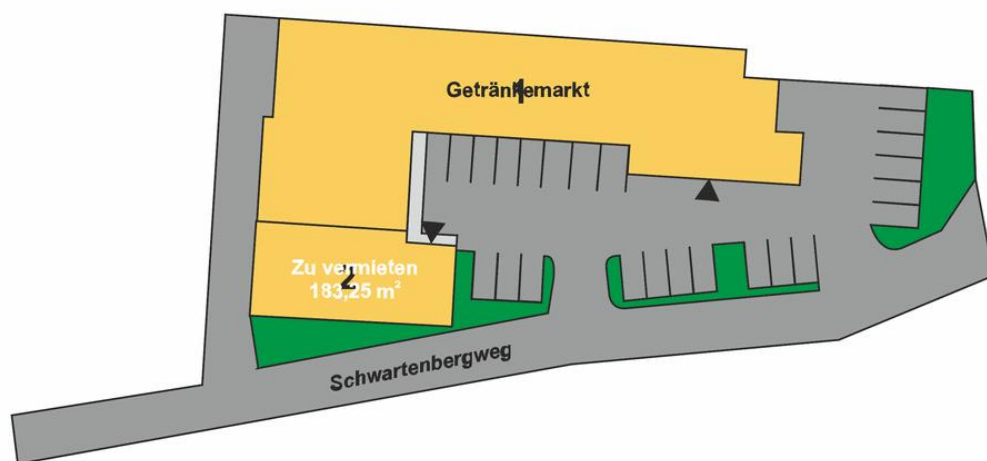

Orientační plán

Obchodní centrum

Město: D-09544 Neuhausen

Ulice: Schwartenbergweg 2-6