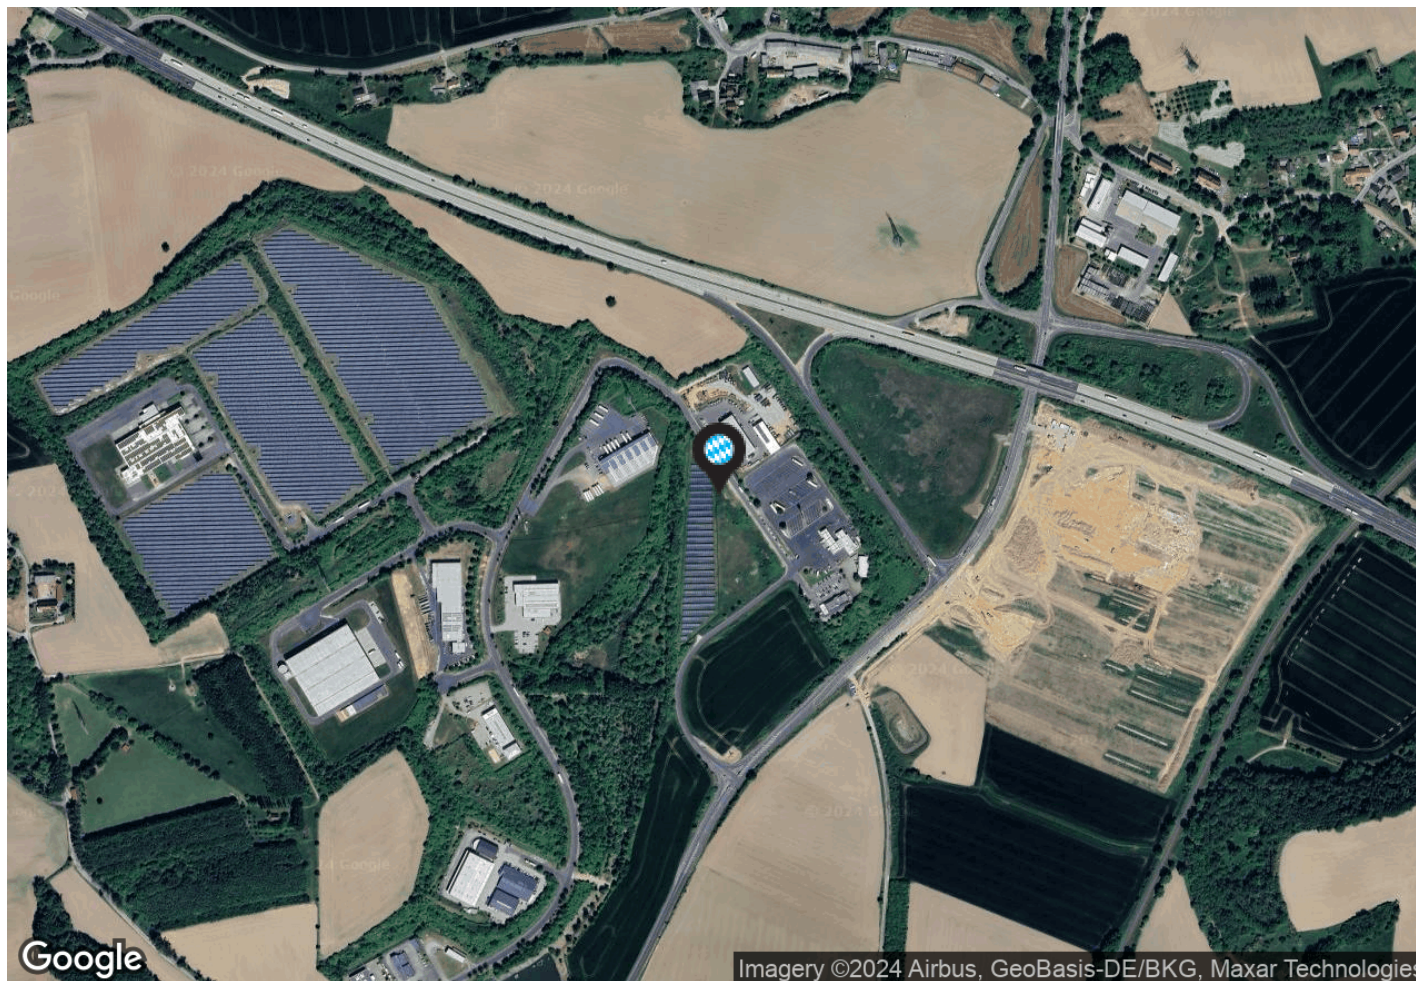

Orientační plán

Pozemky

Město: D-04720 Döbeln

Ulice: A14

Mapa - letecký snímek