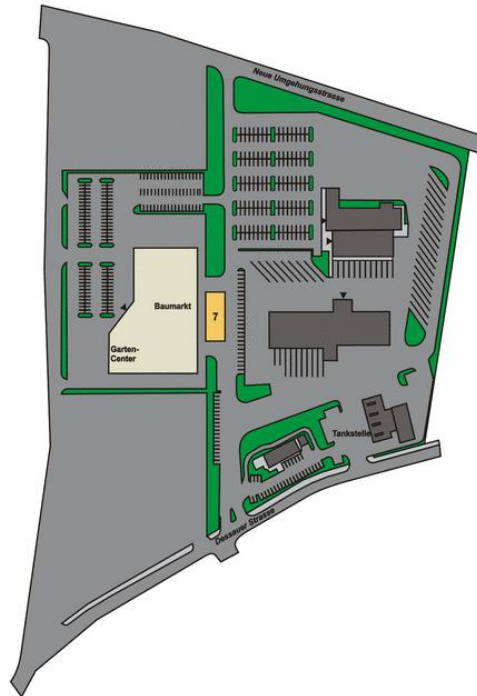

Orientační plán

Obchodní centrum

Město: D-06366 Köthen

Ulice: Dessauer Strasse