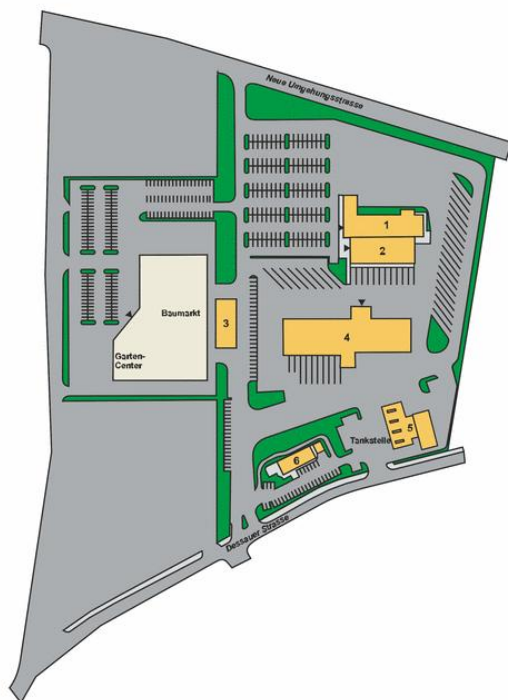

Orientační plán

Obchodní centrum

Město: D-06366 Köthen

Ulice: Dessauer Strasse