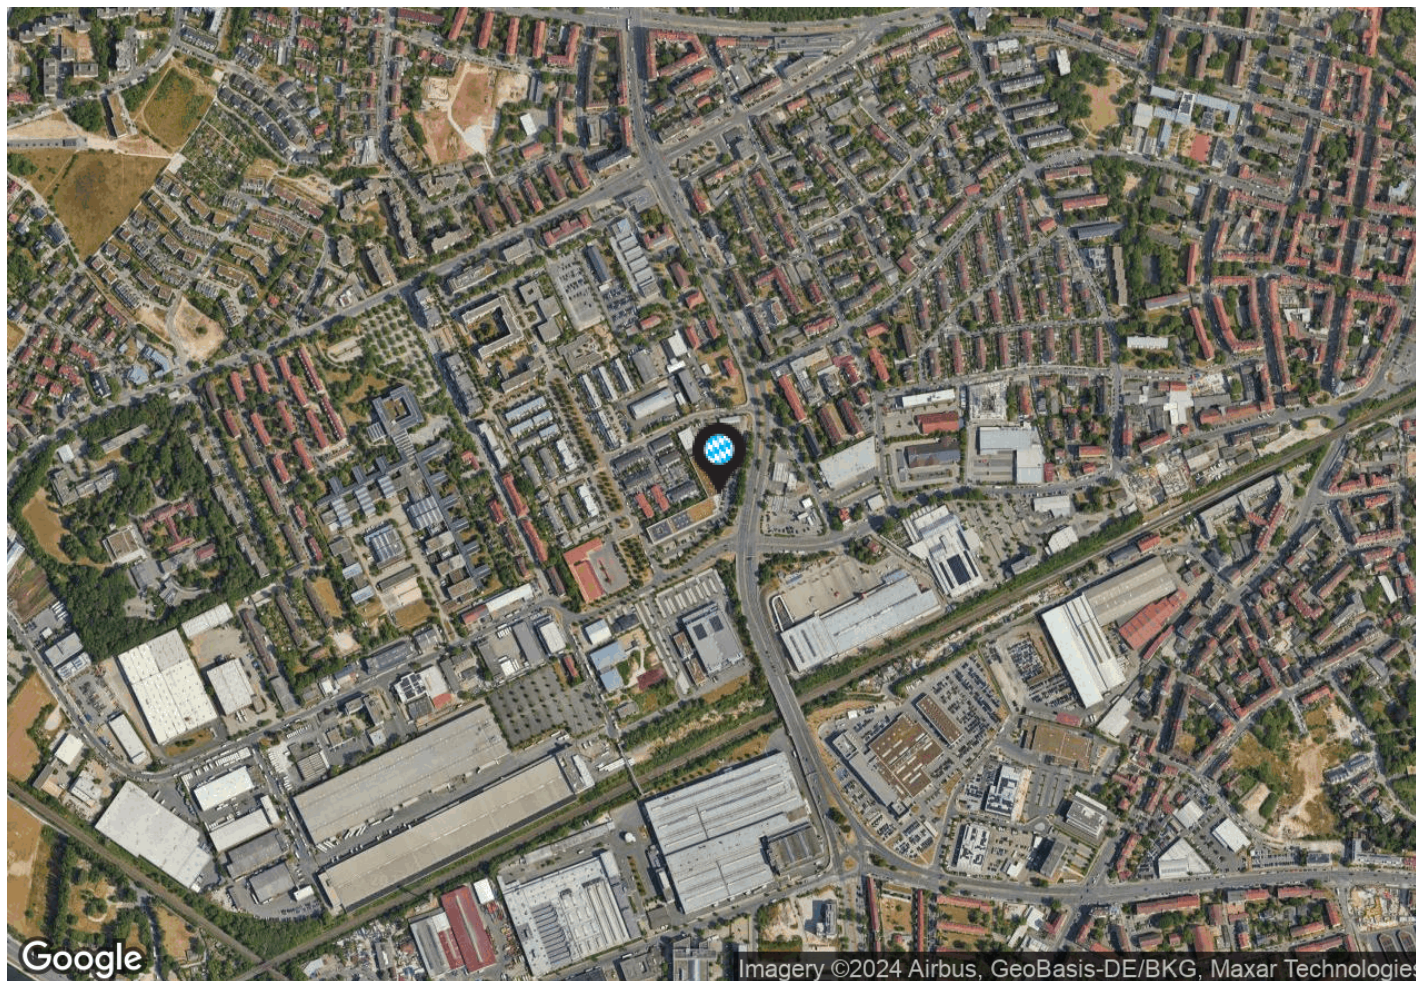

Orientační plán

Obchodní centrum

Město: D-90449 Nürnberg

Ulice: Tillypark 4-22

přízemí

InterCora

www.intercora.cz

Základní údaje

město: D-90449 Nürnberg
ulice: Tillypark 4-22
gps: 49,434893 ; 11,037539

Orientační plán

Obchodní centrum

Město: D-90449 Nürnberg

Ulice: Tillypark 4-22

InterCora

www.intercora.cz

Nájemní prostory

adresa:

město: D-90449 Nürnberg
ulice: Tillypark 4-22
gps: 49,434893 ; 11,037539

Orientační plán

Obchodní centrum

Město: D-90449 Nürnberg

Ulice: Tillypark 4-22

InterCora

www.intercora.cz

Mapa - letecký snímek

Základní údaje

potraviny: Fachmarktzentrum
celková plocha centra: 6 250 m²
provozovaná plocha centra: 6 250 m²

adresa:

město: D-90449 Nürnberg
ulice: Tillypark 4-22
gps: 49,434893 ; 11,037539