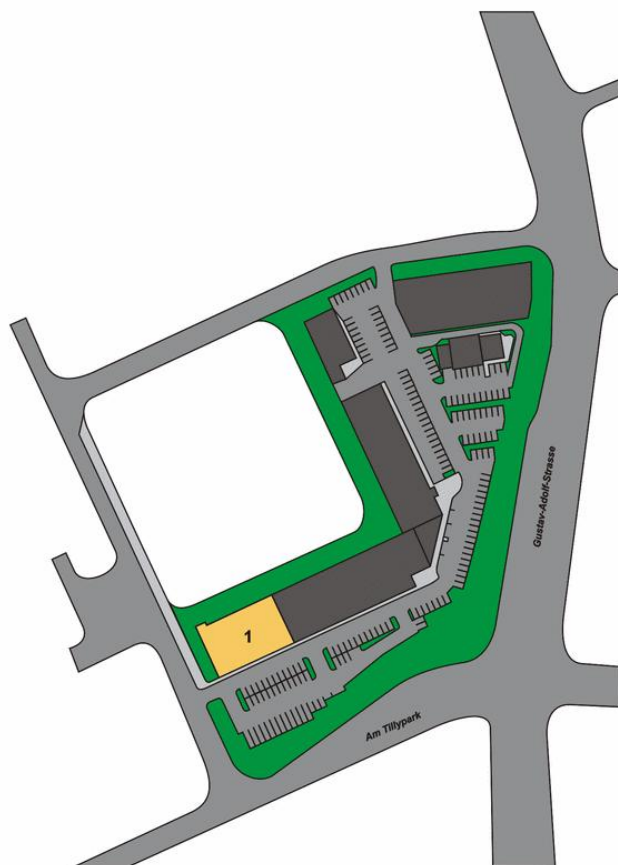

Orientační plán

Obchodní centrum

Město: D-90449 Nürnberg

Ulice: Tillypark 4-22

přízemí

InterCora

www.intercora.cz

Základní údaje

potraviny: Fachmarktzentrum
celková plocha centra: 6 250 m²
provozovaná plocha centra: 6 250 m²

adresa:

město: D-90449 Nürnberg
ulice: Tillypark 4-22
gps: 49,434893 ; 11,037539

Orientační plán

Obchodní centrum

Město: D-90449 Nürnberg

Ulice: Tillypark 4-22

1. patro

InterCora

www.intercora.cz

Základní údaje

potraviny: Fachmarktzentrum
celková plocha centra: 6 250 m²
provozovaná plocha centra: 6 250 m²

adresa:

ID	PLOCHA	NÁJEMCE	STAV
Přízemí			
1	600 m ²	Zverimex	obsazeno
2	1 450 m ²	Polo	obsazeno
3	100 m ²	Avis	obsazeno
4	1 500 m ²	Stop + Go	obsazeno
5	350 m ²	pronajato	obsazeno
6	1 350 m ²	IMO - Autowaschstrasse	obsazeno
7	300 m ²	Burger King	obsazeno
1. patro			
1	600 m ²	Kancelář - daňový poradce	obsazeno