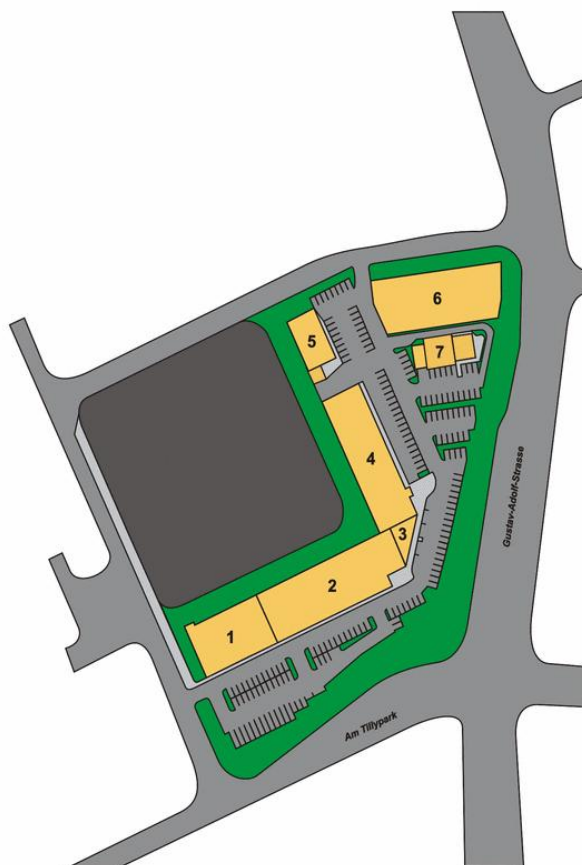

Orientační plán

Obchodní centrum

Město: D-90449 Nürnberg

Ulice: Tillypark 4-22

přízemí

InterCora

www.intercora.cz

Základní údaje

potraviny: Fachmarktzentrum
celková plocha centra: 6 250 m²
provozovaná plocha centra: 6 250 m²

adresa:

město: D-90449 Nürnberg
ulice: Tillypark 4-22
gps: 49,434893 ; 11,037539

Orientační plán

Obchodní centrum

Město: D-90449 Nürnberg

Ulice: Tillypark 4-22

1. patro

InterCora

www.intercora.cz

Základní údaje

potraviny: Fachmarktzentrum
celková plocha centra: 6 250 m²
provozovaná plocha centra: 6 250 m²

adresa:

ID	PLOCHA	NÁJEMCE	STAV
Přízemí			
1	600 m ²	Zverimex	obsazeno
2	1 450 m ²	Polo	obsazeno
3	100 m ²	Avis	obsazeno
4	1 500 m ²	Stop + Go	obsazeno
5	350 m ²	pronajato	obsazeno
6	1 350 m ²	IMO - Autowaschstrasse	obsazeno
7	300 m ²	Burger King	obsazeno
1. patro			
1	600 m ²	Kancelář - daňový poradce	obsazeno