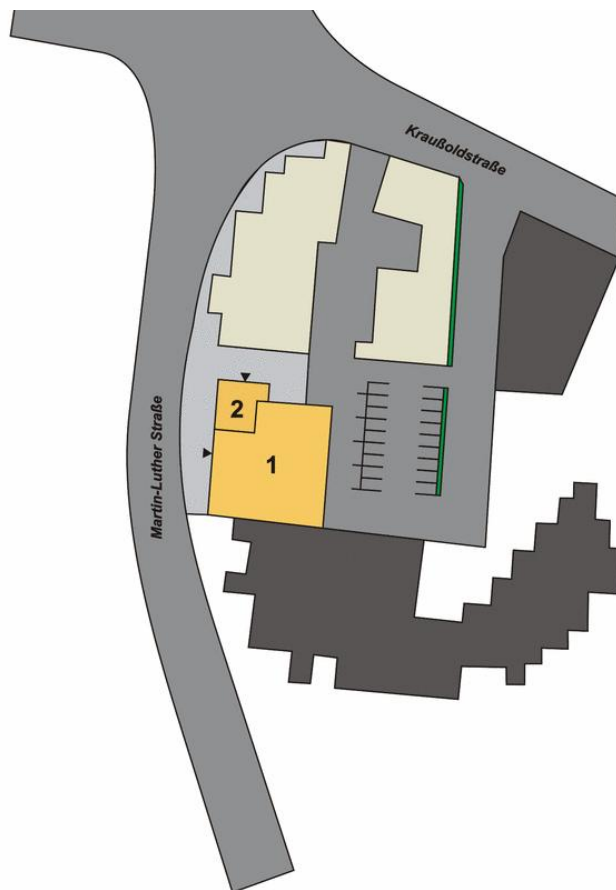

Orientační plán

Obchodní centrum

Město: D-95615 Marktredwitz

Ulice: Martin-Luther Straße 7