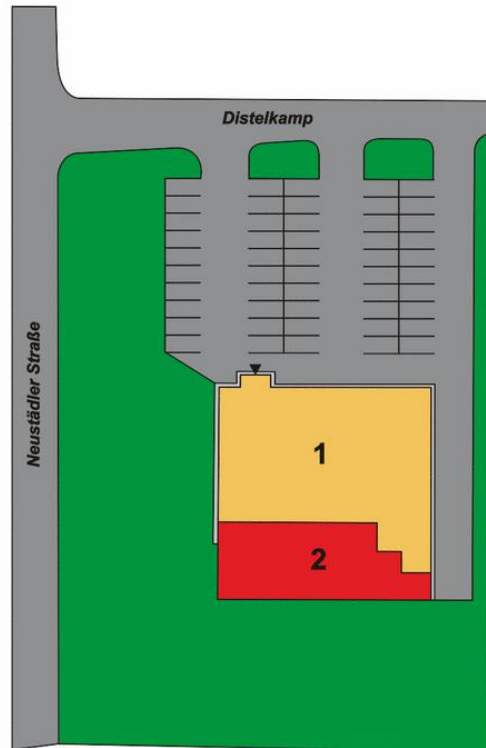

Orientační plán

Obchodní centrum

Město: D-29389 Bad Bodenteich

Ulice: Distelkamp 2