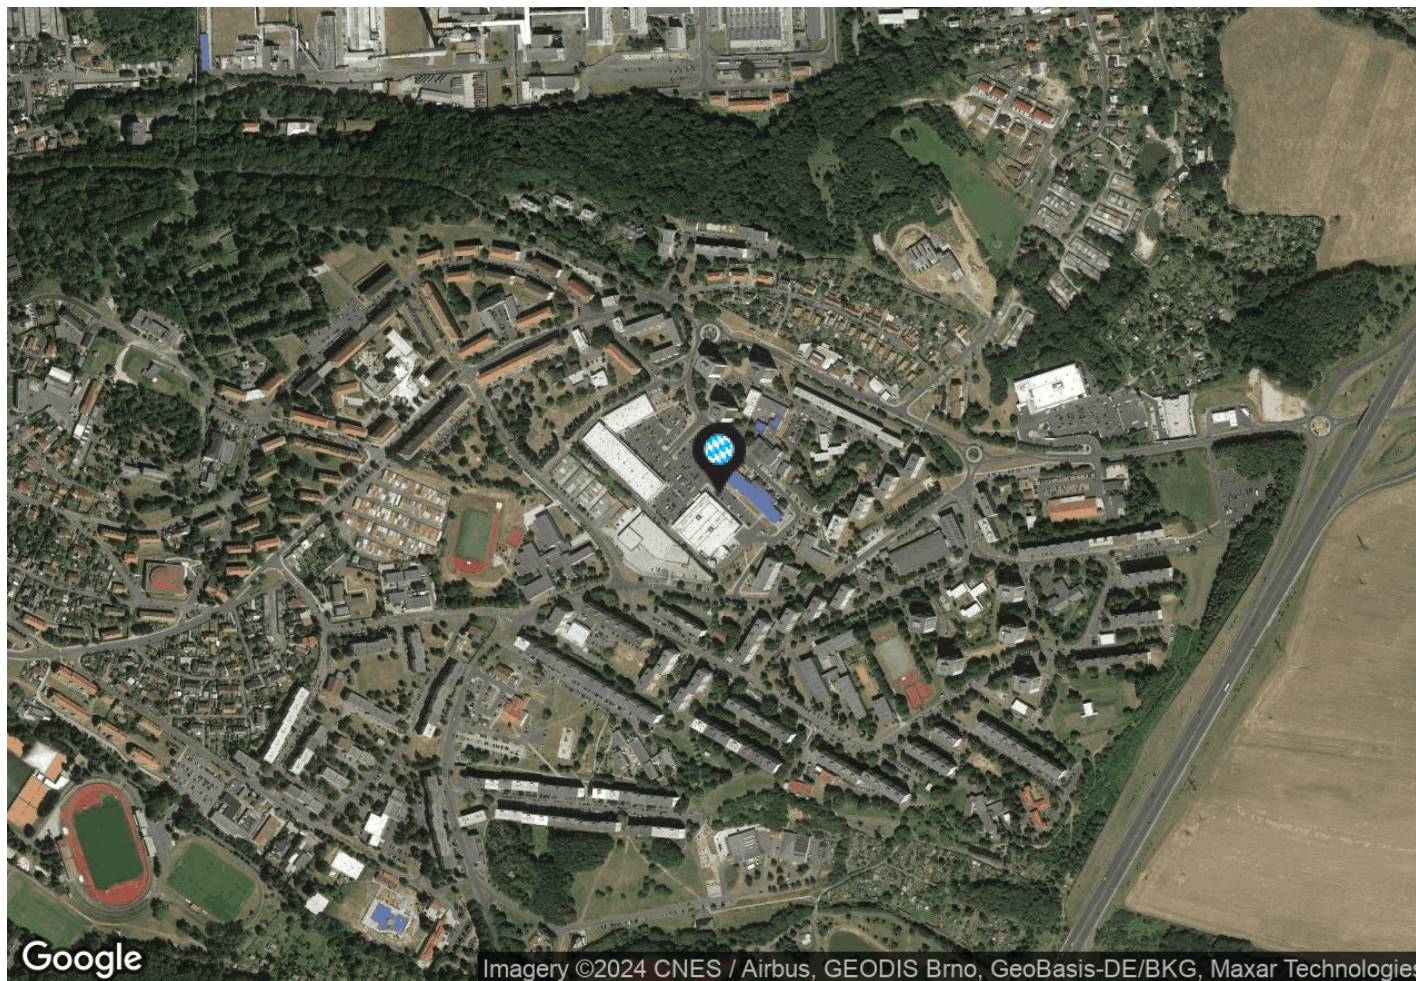

Orientační plán

OC Michal

Město: Sokolov

Ulice: Marie Majerové

přízemí

InterCora

www.intercora.cz

Základní údaje

Mapa - silniční

Základní údaje

potraviny: Tesco
celková plocha centra: 6 342 m²
provozovaná plocha centra: 6 342 m²
plocha k pronájmu: 152 m²
dokončení stavby: 15.10.2010

adresa:

město: Sokolov
ulice: Marie Majerové
poč. obyvatel: 24 111
gps: 50,1753 ; 12,6685

Kontakt pronájem

Vladimír Vondřich
email: vondrich@intercora.cz
tel: +420 377 510 427

Orientační plán

OC Michal

Město: Sokolov

Ulice: Marie Majerové

InterCora

www.intercora.cz

Mapa - letecký snímek

Základní údaje

potraviny: Tesco
celková plocha centra: 6 342 m²
provozovaná plocha centra: 6 342 m²
plocha k pronájmu: 152 m²
dokončení stavby: 15.10.2010

adresa:

město: Sokolov
ulice: Marie Majerové
poč. obyvatel: 24 111
gps: 50,1753 ; 12,6685