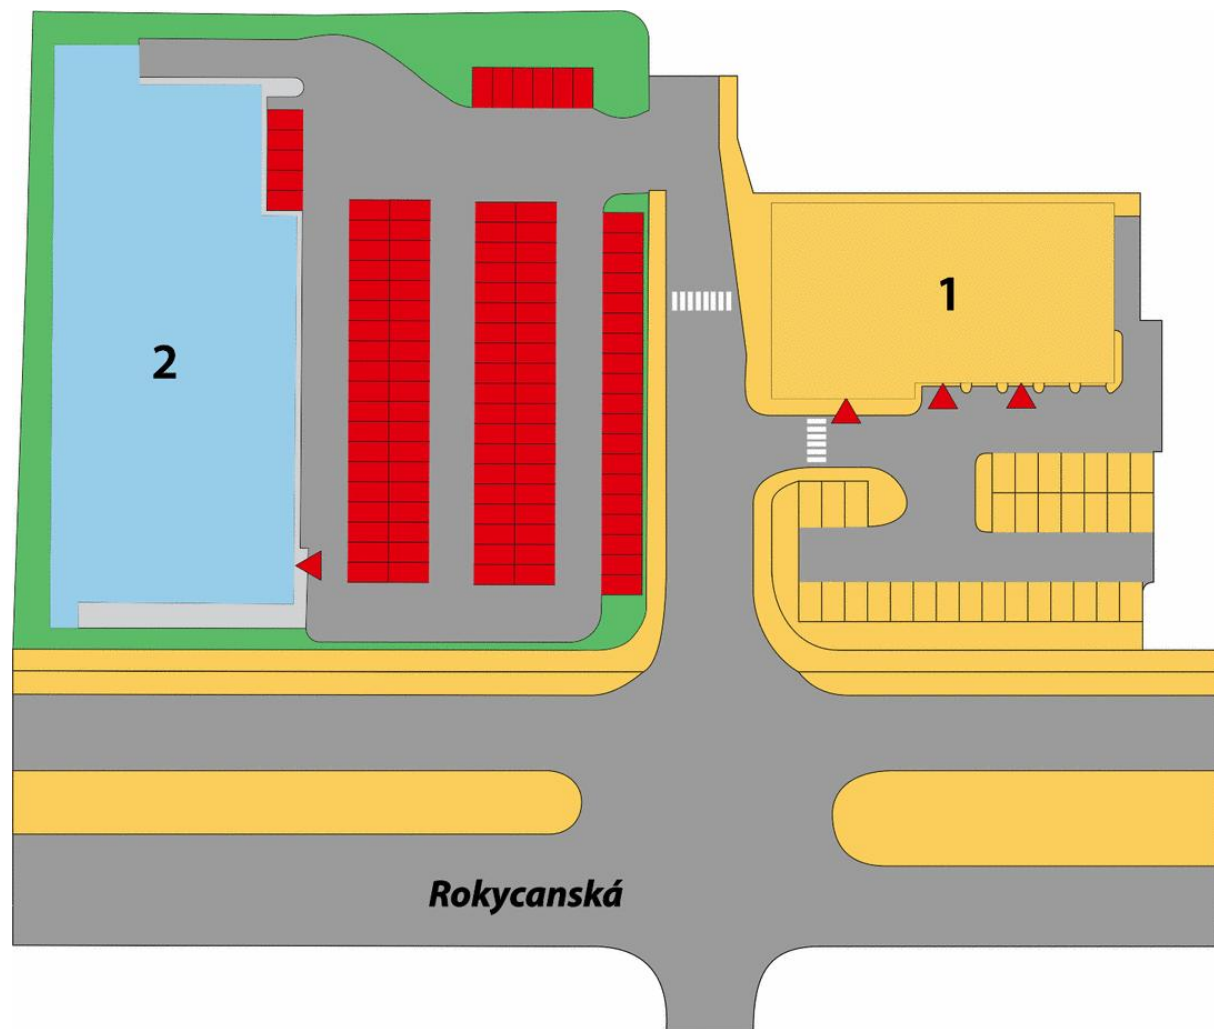

Orientační plán

Fiat a Fiat Professional

Město: Plzeň

Ulice: Rokycanská

přízemí

InterCora

www.intercora.cz

Základní údaje

celková plocha centra: 2 599 m²
provozovaná plocha centra: 949 m²
plocha k pronájmu: 1 650 m²
dokončení stavby: 28.9.2006

adresa:

město: Plzeň
ulice: Rokycanská
poč. obyvatel: 167 472
gps: 49,7468 ; 13,4238

InterCora

www.intercora.cz

Základní údaje

celková plocha centra: 2 599 m²
provozovaná plocha centra: 949 m²
plocha k pronájmu: 1 650 m²
dokončení stavby: 28.9.2006

adresa:

město: Plzeň
ulice: Rokycanská
poč. obyvatel: 167 472
gps: 49,7468 ; 13,4238

Orientační plán

Fiat a Fiat Professional

Město: Plzeň

Ulice: Rokycanská

Mapa - silniční

Základní údaje

celková plocha centra: 2 599 m²
provozovaná plocha centra: 949 m²
plocha k pronájmu: 1 650 m²
dokončení stavby: 28.9.2006