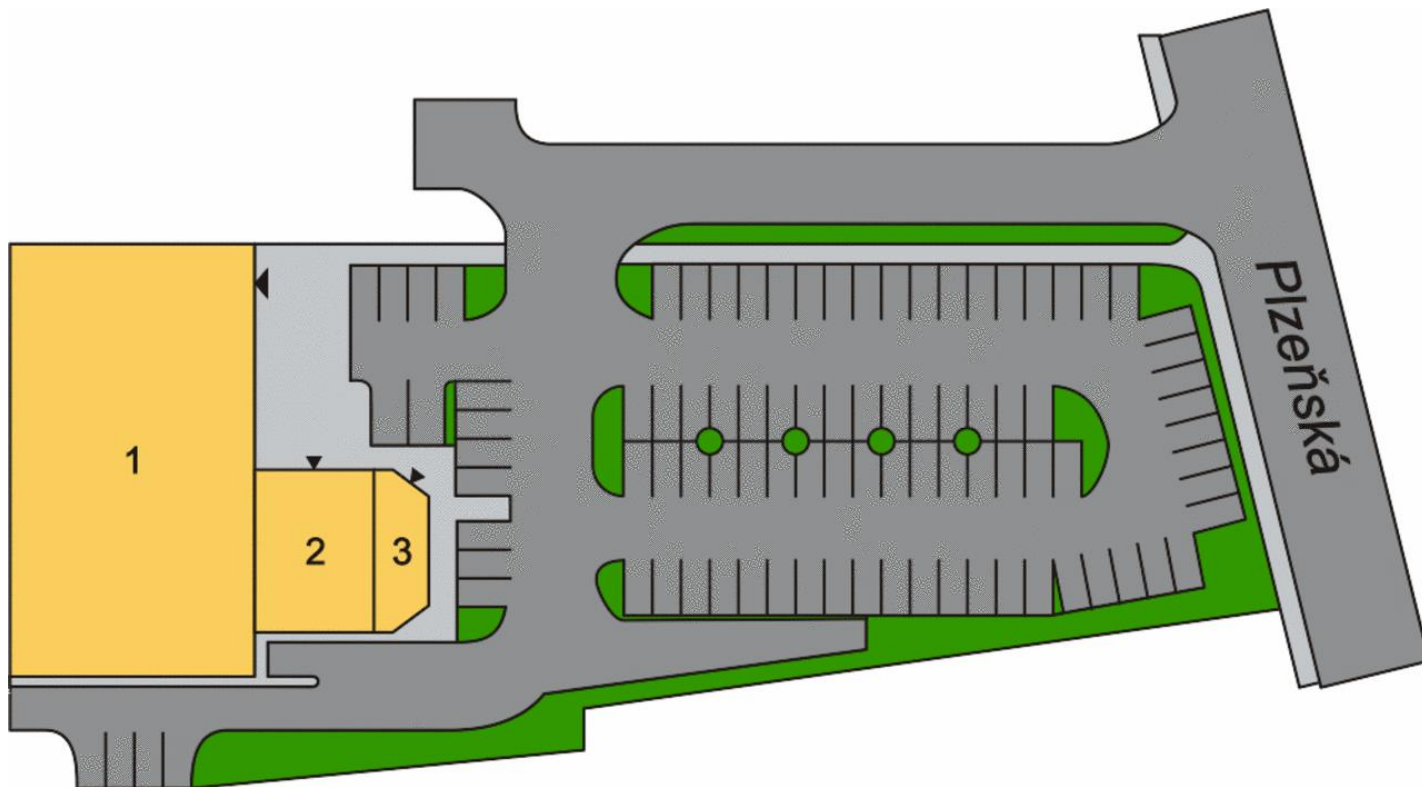

Orientační plán

Penny Market

Město: Rokycany

Ulice: Plzeňská

přízemí