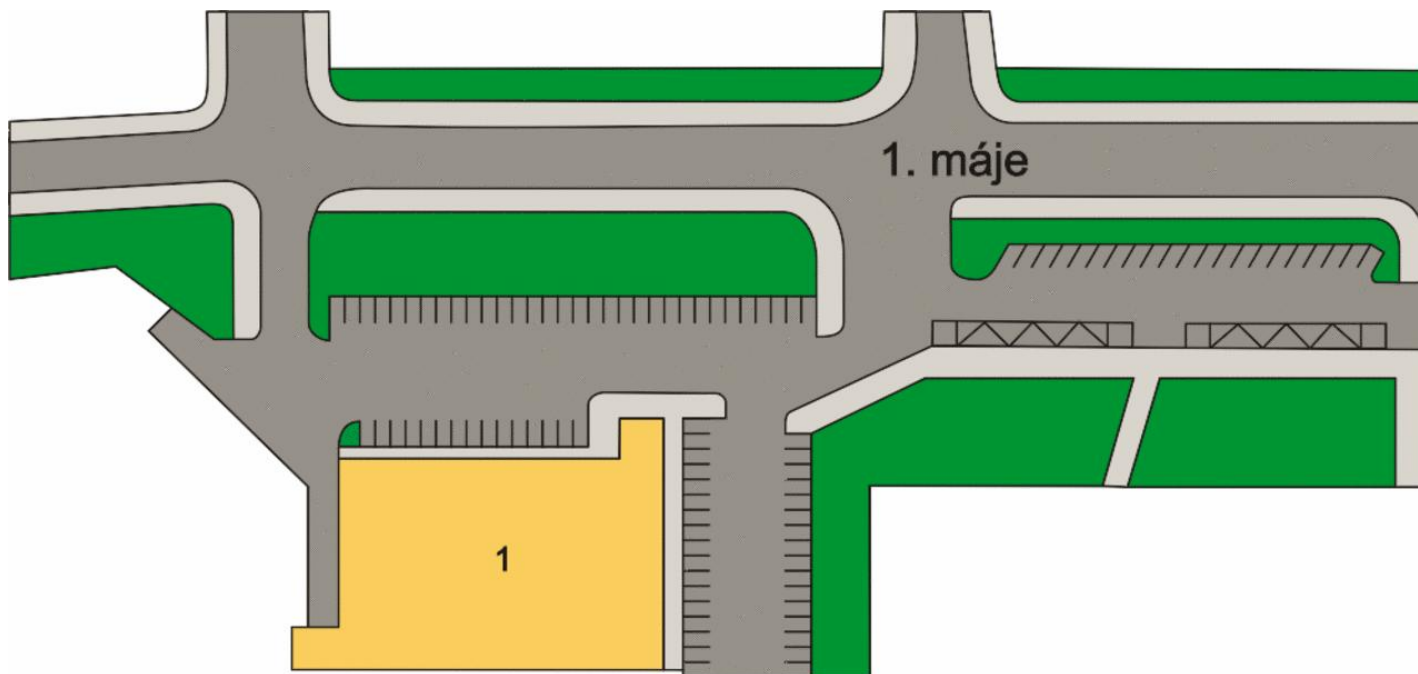

# Orientační plán

**Tesco**

**Město:** Zruč nad Sázavou

**Ulice:** 1. máje

přízemí