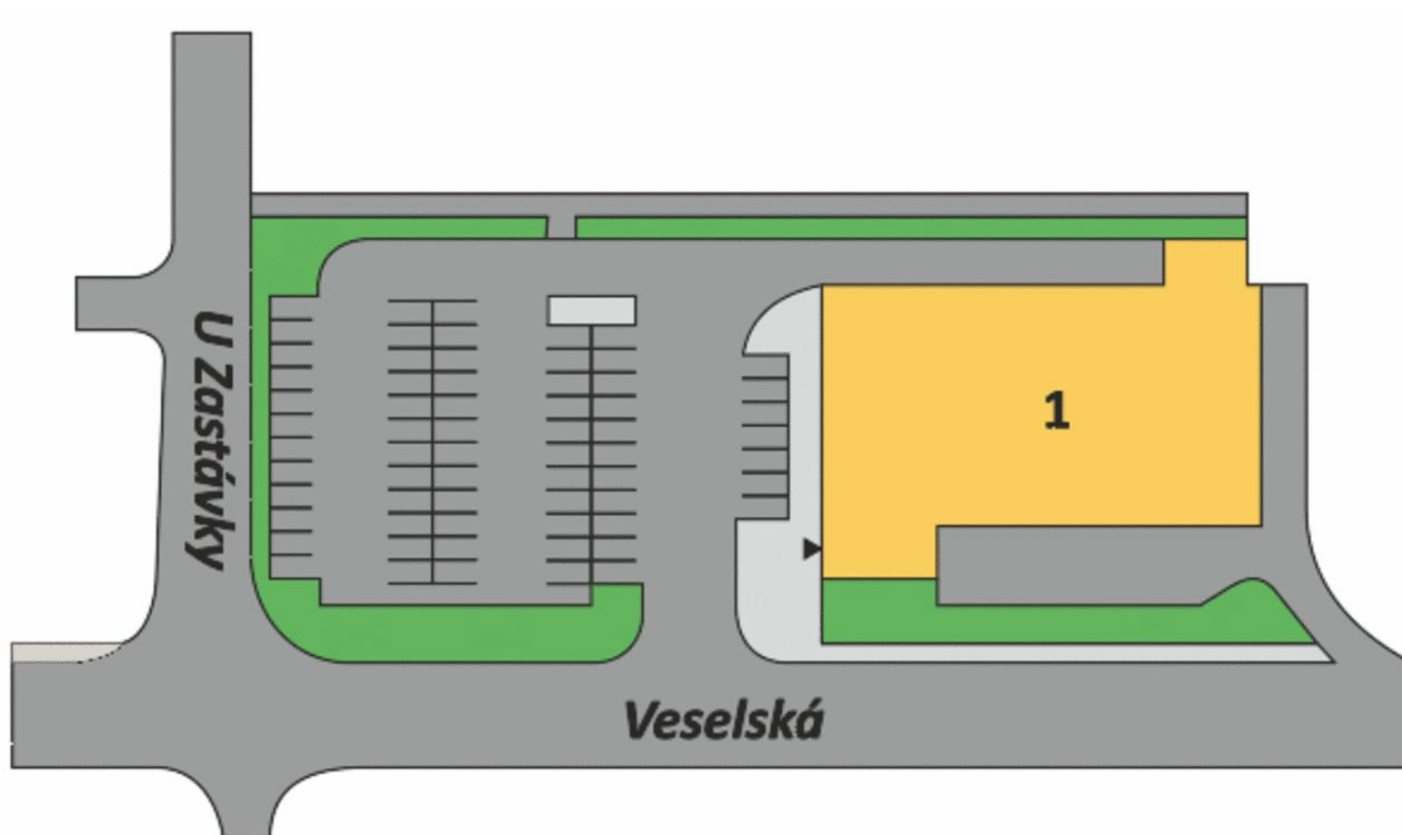

Orientační plán

OC Týn nad Vltavou

Město: Týn nad Vltavou

Ulice: Veselská

přízemí