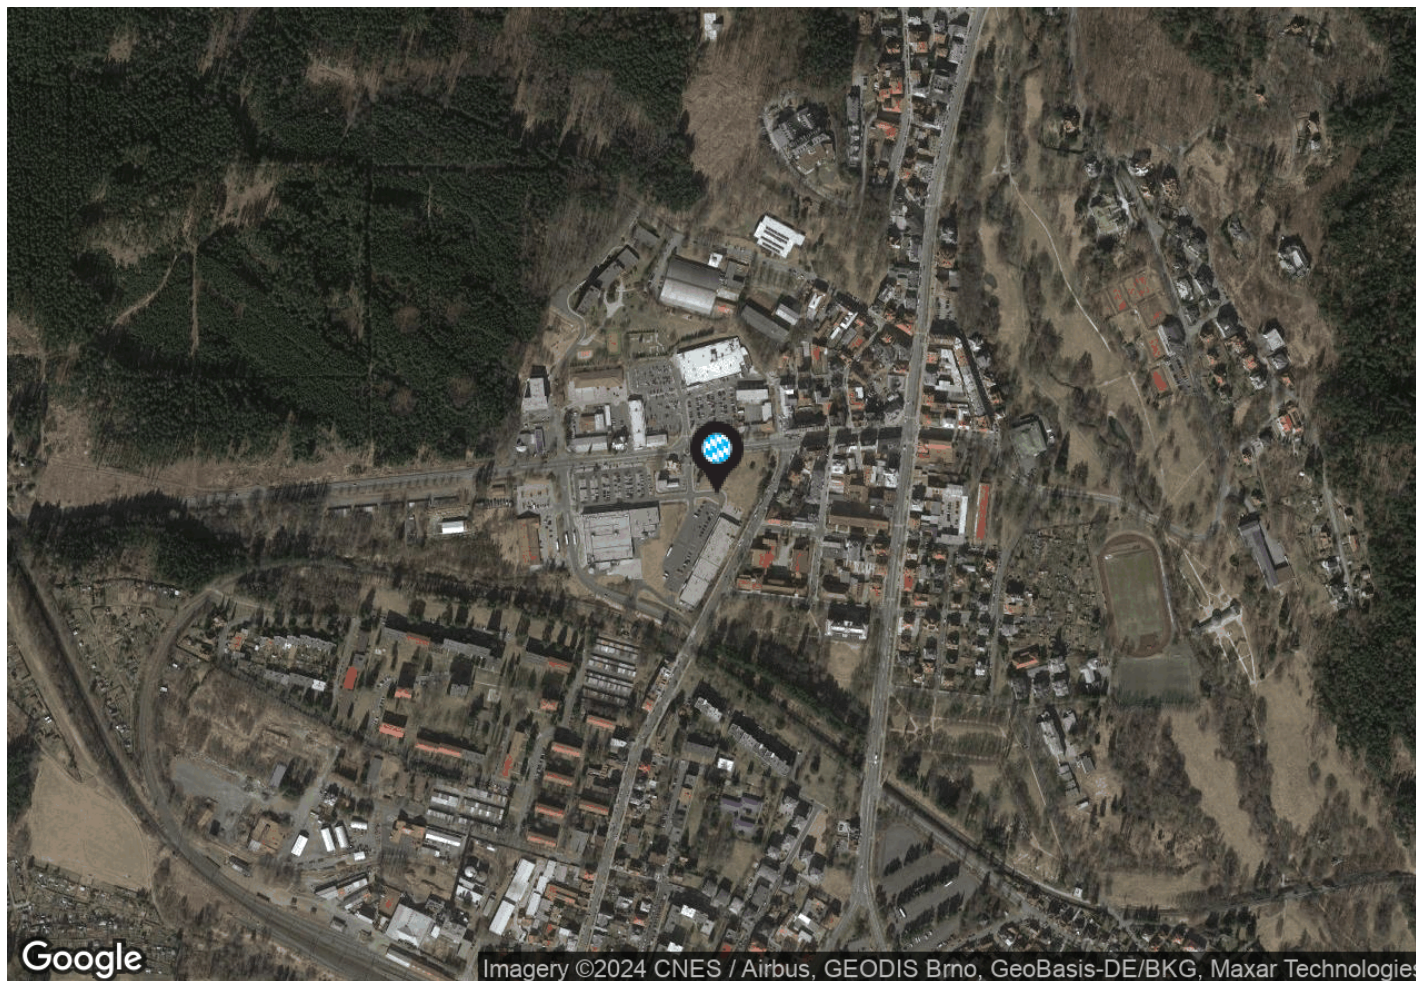

Orientační plán

OC Nová Chebská

Město: Mariánské Lázně

Ulice: Chebská

InterCora

www.intercora.cz

Mapa - letecký snímek